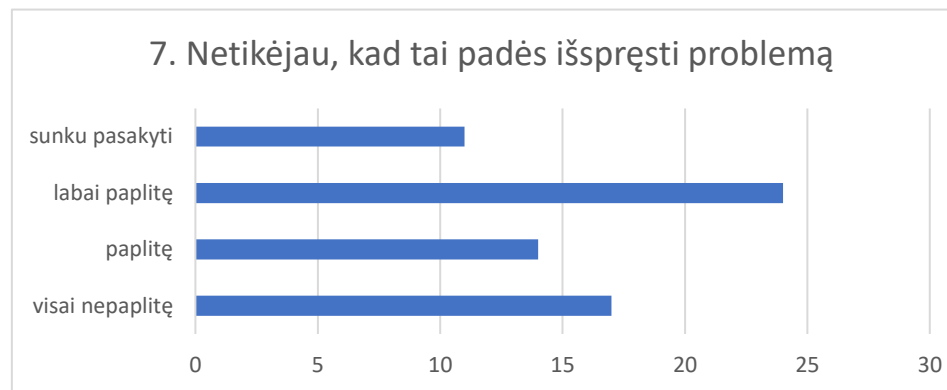

7. Netikėjau, kad tai padės išspręsti problemą

	Response Percent	Response Total
visai nepaplitę	25.76 %	17
paplitę	21.21 %	14
labai paplitę	36.36 %	24
sunku pasakyti	16.67 %	11
Viso atsakymų:		66