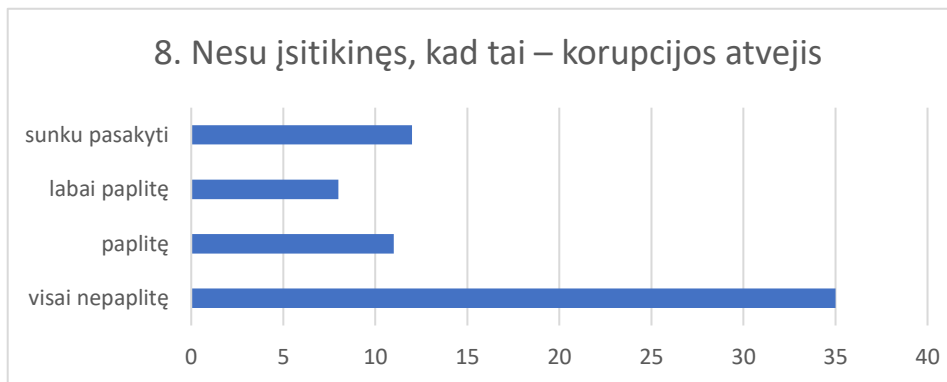

8. Nesu įsitikinęs, kad tai – korupcijos atvejis

	Response Percent	Response Total
visai nepaplitę	53.03 %	35
paplitę	16.67 %	11
labai paplitę	12.12 %	8
sunku pasakyti	18.18 %	12
Viso atsakymų:		66