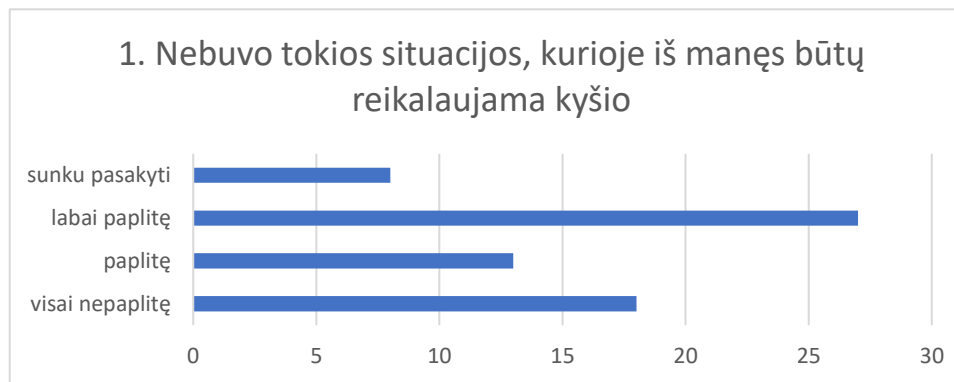

## 2022 m korupcijos paplitimo apklausos anketos rezultatai

<b>1. Nebuvo tokios situacijos, kurioje iš manęs būtų reikalaujama kyšio</b>		
	Response Percent	Response Total
visai nepaplitę	27.27 %	18
paplitę	19.70 %	13
labai paplitę	40.91 %	27
sunku pasakyti	12.12 %	8
<b>Viso atsakymų:</b>		<b>66</b>

<b>2. Iki šiol pavykdavo išspręsti visus klausimus be kyšių</b>		
	Response Percent	Response Total
visai nepaplitę	22.73 %	15
paplitę	25.76 %	17
labai paplitę	39.39 %	26
sunku pasakyti	12.12 %	8
<b>Viso atsakymų:</b>		<b>66</b>