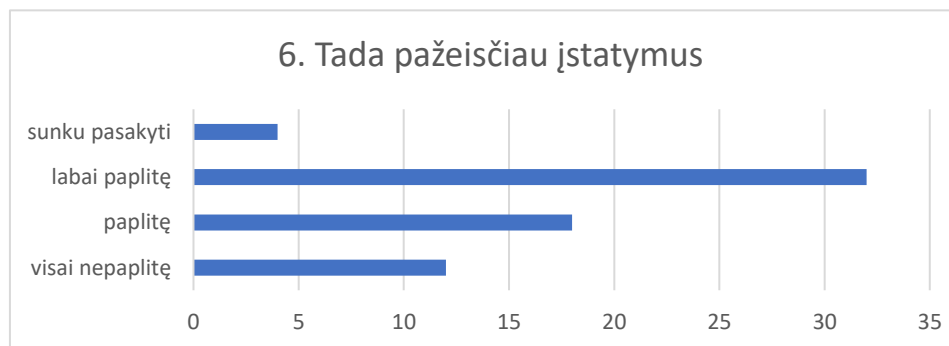

6. Tada pažeisčiau įstatymus		
	Response Percent	Response Total
visai nepaplitę	18.18 %	12
paplitę	27.27 %	18
labai paplitę	48.48 %	32
sunku pasakyti	6.06 %	4
Viso atsakymų:		66