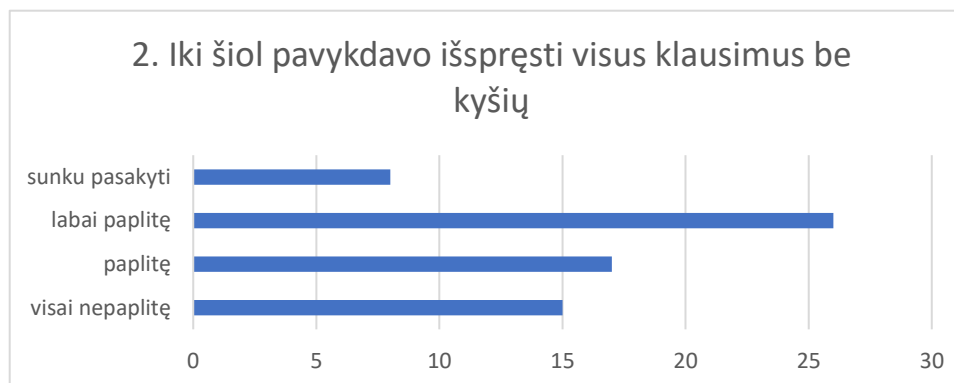

2. Iki šiol pavykdavo išspręsti visus klausimus be kyšių		
	Response Percent	Response Total
visai nepaplitę	22.73 %	15
paplitę	25.76 %	17
labai paplitę	39.39 %	26
sunku pasakyti	12.12 %	8
Viso atsakymų:		66