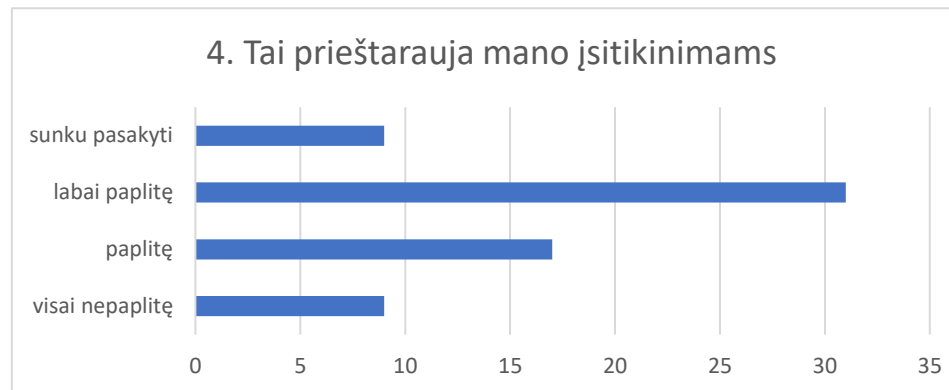

4. Tai prieštarauja mano įsitikinimams		
	Response Percent	Response Total
visai nepaplitę	13.64 %	9
paplitę	25.76 %	17
labai paplitę	46.97 %	31
sunku pasakyti	13.64 %	9
Viso atsakymų:		66