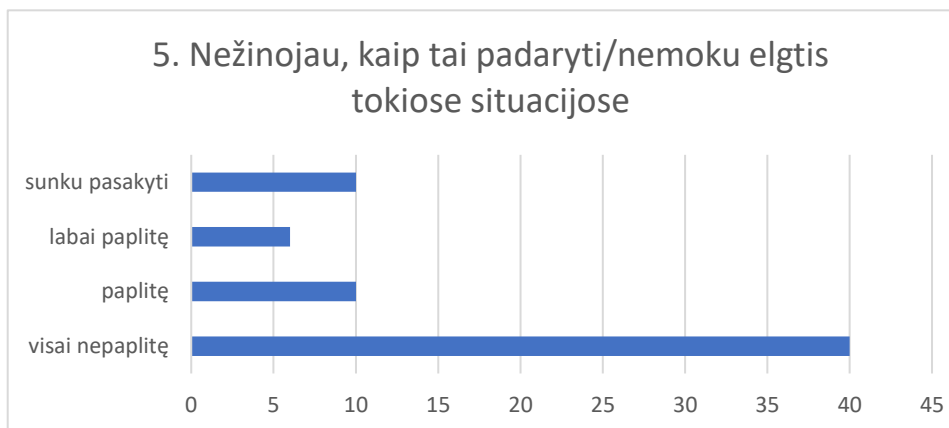

5. Nežinojau, kaip tai padaryti/nemoku elgtis tokiose situacijose		
	Response Percent	Response Total
visai nepaplitę	60.61 %	40
paplitę	15.15 %	10
labai paplitę	9.09 %	6
sunku pasakyti	15.15 %	10
Viso atsakymų:		66