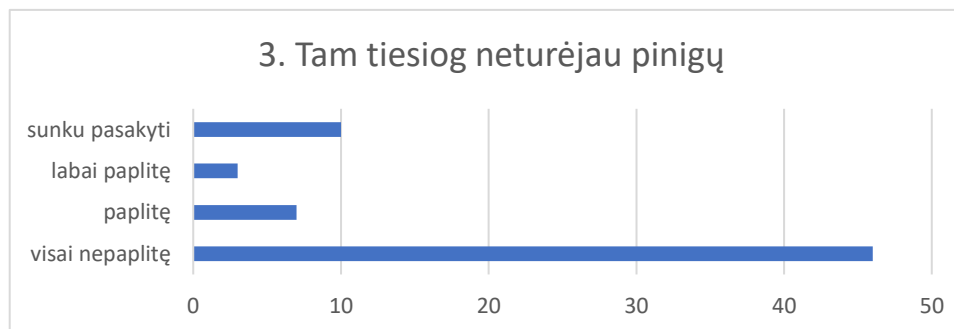

3. Tam tiesiog neturėjau pinigų		
	Response Percent	Response Total
visai nepaplitę	69.70 %	46
paplitę	10.61 %	7
labai paplitę	4.55 %	3
sunku pasakyti	15.15 %	10
Viso atsakymų:		66